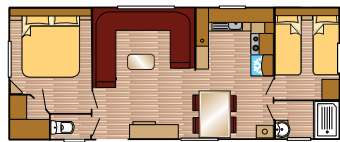

900/2 Super CL