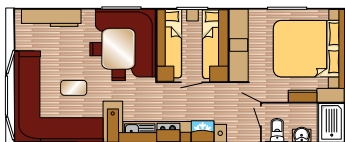

900/2 Super