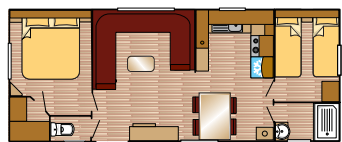

900/2 Super CL