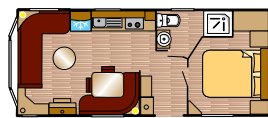

Options Disponibles

- Chauffage central
- Panneaux électriques chauffants
- Isolation renforcée
- Châssis pré-galvanisé
- Cuisinière intégrée
- Table et chaises
- Fenêtres avec des croisillons

750/1