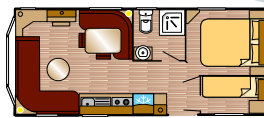

Standaardfuncties

- Standaard chassis
- Kunststof buitenbekleding
- Pannendak
- Kunststof goten met regenpijpen
- Buitenlamp
- Dissel aan beide kanten te plaatsen
- Dubbel glas
- Truma gaskachel in woonkamer
- Spits plafond
- Slaapbank in woonkamer
- Afzuigkap
- Geïntegreerde koelkast met vriesvak
- 4 pits kookplaat
- Ruimte voor magnetron
- Complete vinyl vloer
- Grote douchecabine

Beschikbare Opties

- Centrale verwarming
- Paneelverwarming
- Extra isolatie
- Pre gegalvaniseerd chassis
- Luxe kooktoestel
- Vrijstaande eettafel & stoelen
- Vakverdeling in ramen en deuren

Standard-Funktionen

- Lackiertes Fahrgestell
- Außenverkleidung Kunststoff
- Stahlziegeldach
- Kunststoff Dachrinnen mit Fallrohren
- Außenlampe
- Abnehmbare Zugdeichsel zusätzlich
- Doppelverglasung
- Truma-Heizung
- Spitzdach-Decke
- Schlafcouch im Wohnzimmer
- Dunstabzugshaube
- Integrierter Unterbaukühlschrank mit Gefrierfach
- 4-Flamm-Gaskochfeld
- Aussparung für Mikrowelle
- Fußboden komplett PVC
- Große Duschkabine

Verfügbaren Optionen

- Gaszentralheizung
- Elektrische Panel-Heizung
- Zusätzliche Isolierung
- Verzinktes Fahrgestell
- 4-Flamm-Gaskochfeld mit Gas-Backofen und Grillfunktion
- Freistehender Esstisch & Stühle
- Sprossenfenster und -türen möglich

Caractéristiques Standard

- Châssis peint
- Revêtement extérieur en PVC
- Toit en tuiles
- Gouttières et descentes en PVC
- Lumière extérieure
- Timon réversible
- Double vitrage
- Chauffage gaz Trumatic
- Plafonds voûtés
- Canapé convertible au salon
- Hotte aspirante
- Petit réfrigérateur intégré avec compartiment freezer
- Plaque de cuisson 4 brûleurs
- Emplacement micro-ondes
- Revêtement de sol en vinyl imitation parquet
- Grande cabine de douche

Options Disponibles