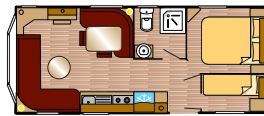

Standaardfuncties

- Standaard chassis
- Kunststof buitenbekleding
- Pannendak
- Kunststof goten met regenpijpen
- Buitenlamp
- Dissel aan beide kanten te plaatsen
- Dubbel glas
- Truma gaskachel in woonkamer
- Spits plafond
- Slaapbank in woonkamer
- Afzuigkap
- Geïntegreerde koelkast met vriesvak
- 4 pits kookplaat
- Ruimte voor magnetron
- Complete vinyl vloer
- Grote douchecabine

Beschikbare Opties

- Centrale verwarming
- Paneelverwarming
- Extra isolatie
- Pre gegalvaniseerd chassis
- Luxe kooktoestel
- Vrijstaande eettafel & stoelen
- Vakverdeling in ramen en deuren

Standard-Funktionen

- Lackiertes Fahrgestell
- Außenverkleidung Kunststoff
- Stahlziegeldach
- Kunststoff Dachrinnen mit Fallrohren
- Außenlampe
- Abnehmbare Zugdeichsel zusätzlich
- Doppelverglasung
- Truma-Heizung
- Spitzdach-Decke
- Schlafcouch im Wohnzimmer
- Dunstabzugshaube
- Integrierter Unterbaukühlschrank mit Gefrierfach
- 4-Flamm-Gaskochfeld
- Aussparung für Mikrowelle
- Fußboden komplett PVC
- Große Duschkabine

Verfügbaren Optionen

- Gaszentralheizung
- Elektrische Panel-Heizung
- Zusätzliche Isolierung
- Verzinktes Fahrgestell
- 4-Flamm-Gaskochfeld mit Gas-Backofen und Grillfunktion
- Freistehender Esstisch & Stühle
- Sprossenfenster und -türen möglich

Caractéristiques Standard

- Châssis peint
- Revêtement extérieur en PVC
- Toit en tuiles
- Gouttières et descentes en PVC
- Lumière extérieure
- Timon réversible
- Double vitrage
- Chauffage gaz Trumatic
- Plafonds voûtés
- Canapé convertible au salon
- Hotte aspirante
- Petit réfrigérateur intégré avec compartiment freezer
- Plaque de cuisson 4 brûleurs
- Emplacement micro-ondes
- Revêtement de sol en vinyl imitation parquet
- Grande cabine de douche

Options Disponibles