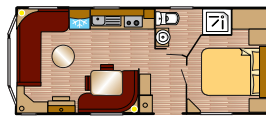

Options Disponibles

- Chauffage central
- Panneaux électriques chauffants
- Isolation renforcée
- Châssis pré-galvanisé
- Cuisinière intégrée
- Table et chaises
- Fenêtres avec des croisillons

750/1