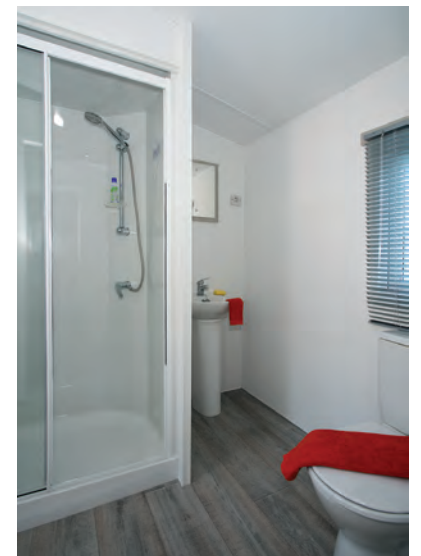

Europa Deluxe