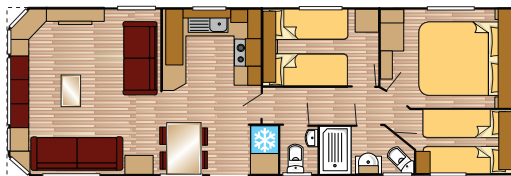

1100/3 Super