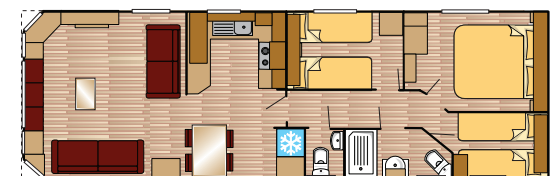

All Mulberry photography is of the 1150/2 Super unless otherwise stated, other models may vary in layout and features.

Mulberry

1100/3 Super

1150/2 Super

1150/3 Super

Standaardfuncties

- Standaard chassis
- Kunststof buitenbekleding
- Pannendak
- Kunststof goten met regenpijpen
- Buitenlamp
- Dissel aan beide kanten te plaatsen
- Dubbel glas
- Centrale verwarming
- Extra isolatie
- Elektrische haard
- Spits plafond
- Vrijstaande eettafel & stoelen
- Slaapbank in woonkamer
- Afzuigkap
- Geïntegreerde koel-/vriescombinatie (70/30)
- Luxe kooktoestel
- Magnetron
- Complete vinyl vloer
- Grote douchecabine