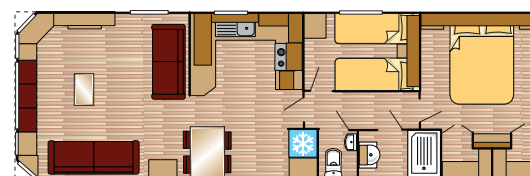

All Mulberry photography is of the 1150/2 Super unless otherwise stated, other models may vary in layout and features.

Mulberry

1100/3 Super

1150/2 Super

1150/3 Super

Standaardfuncties

- Standaard chassis
- Kunststof buitenbekleding
- Pannendak
- Kunststof goten met regenpijpen
- Buitenlamp
- Dissel aan beide kanten te plaatsen
- Dubbel glas
- Centrale verwarming
- Extra isolatie
- Elektrische haard
- Spits plafond
- Vrijstaande eettafel & stoelen
- Slaapbank in woonkamer
- Afzuigkap
- Geïntegreerde koel-/vriescombinatie (70/30)
- Luxe kooktoestel
- Magnetron
- Complete vinyl vloer
- Grote douchecabine