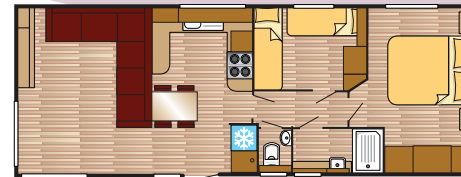

Options Disponibles

- Châssis pré -galvanisé
- Porte d'entrée vitrée
- Cuisinière intégrée
- Fenêtres avec des croisillons

1100/2 Super Plus

1100/3 Super Plus

1150/2 Super Plus

1150/3 Super Plus

Buitenmaten - Außenmaße - Dimensions extérieures