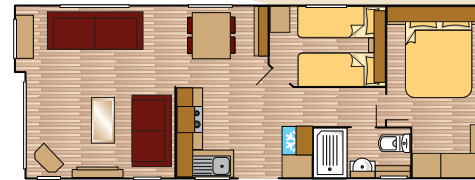

Options Disponibles

- Porte d'entrée vitrée
- Châssis pré-galvanisé
- Fenêtres avec des croisillons

1000/2 Super